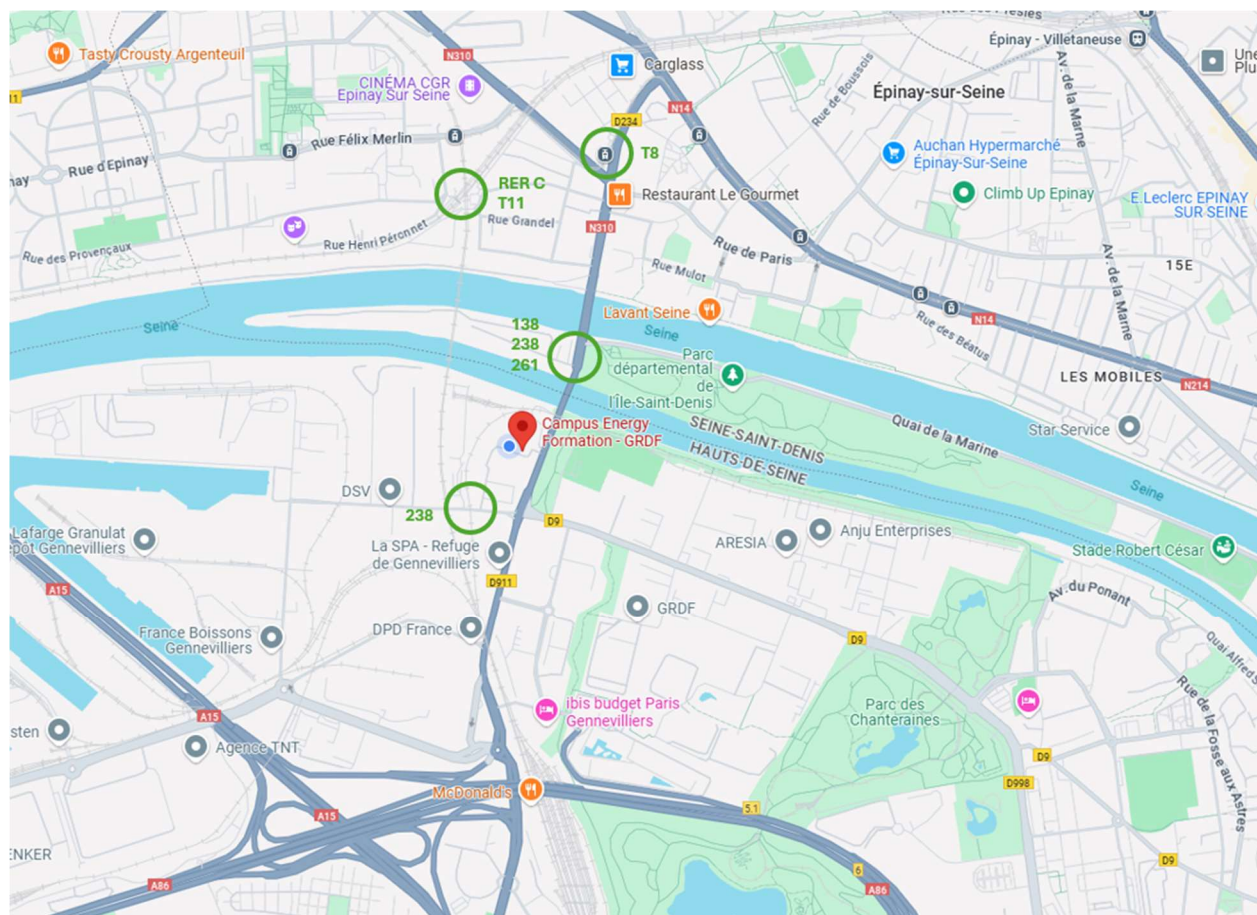

**Energy
Formation**

CAMPUS DE GENNEVILLIERS

LOCALISATION

GRDF Energy Formation
143, Avenue Marcel Paul – 92230 Gennevilliers
Accueil : 01 40 85 69 10

ACCEDER AU CAMPUS DE FORMATION

Par la route

- Coordonnées GPS : 48°56'53.1"N 2°18'16.1"E

Par les transports en commun

- **Par le RER**

- **Ligne C**

- Descendre à la station Epinay sur Seine.
Rejoindre le site à pied (environ 15 minutes).

- **Ligne D**

- Descendre à la station Saint-Denis.
Prendre le tramway T8, arrêt Gilbert Bonnemaïson.
Rejoindre le site à pied (environ 15 minutes).

- **Ligne H**

- Descendre à la station Epinay Villetaneuse.
Prendre le tramway T11, arrêt à la station Epinay sur Seine.
Rejoindre le site à pied (environ 15 minutes).

- **Par le métro**

- **Ligne 13**

- Descendre à l'arrêt « Les Courtilles ».
Prendre le bus 238
Descendre à l'arrêt « Dequevauvilliers ».

- **Par le tramway**

- **Ligne T8**

- Descendre à l'arrêt « Gilbert Bonnemaïson ».
Rejoindre le site à pied (environ 15 minutes).

- **Ligne T11**

- Descendre à l'arrêt à la station Epinay sur Seine.
Rejoindre le site à pied (environ 15 minutes).