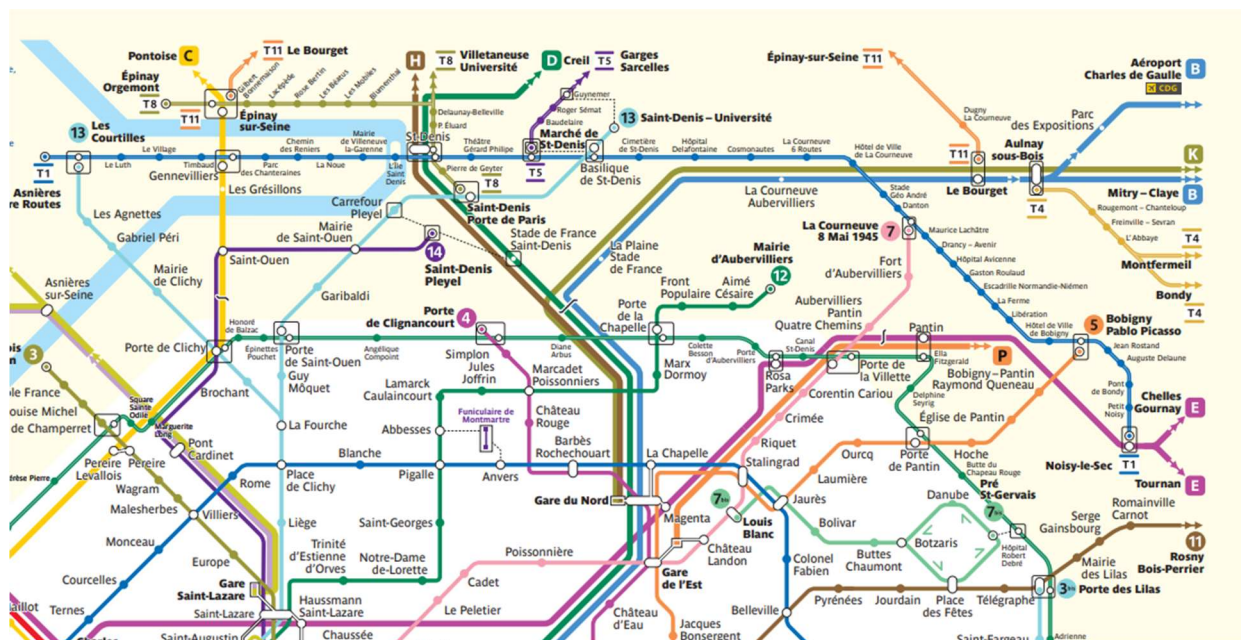

**Energy
Formation**

CAMPUS DE GENNEVILLIERS

LOCALISATION

GRDF Energy Formation
143, Avenue Marcel Paul – 92230 Gennevilliers
Accueil : 01 40 85 69 10

ACCEDER AU CAMPUS DE FORMATION

Par la route

- Coordonnées GPS : 48°56'53.1"N 2°18'16.1"E

Par les transports en commun

- **Par le RER**

- **Ligne C**

- Descendre à la station Epinay sur Seine.
Rejoindre le site à pied (environ 15 minutes).

- **Ligne D**

- Descendre à la station Saint-Denis.
Prendre le tramway T8, arrêt Gilbert Bonnemaïson.
Rejoindre le site à pied (environ 15 minutes).

- **Ligne H**

- Descendre à la station Epinay Villetaneuse.
Prendre le tramway T11, arrêt à la station Epinay sur Seine.
Rejoindre le site à pied (environ 15 minutes).

- **Par le métro**

- **Ligne 13**

- Descendre à l'arrêt « Les Courtilles ».
Prendre le bus 238
Descendre à l'arrêt « Dequevauvilliers ».

- **Par le bus**

138, 238 et 261

Descendre à l'arrêt « Dequevauvilliers » ou Pont d'Épinay.
Rejoindre le site à pied (environ 5 minutes).

- **Par avion**

De l'aéroport d'Orly

Prendre le métro 14
Descendre à l'arrêt Saint-Ouen.
Prendre le RER C
Descendre à la station Epinay sur Seine.
Rejoindre le site à pied (environ 15 minutes).