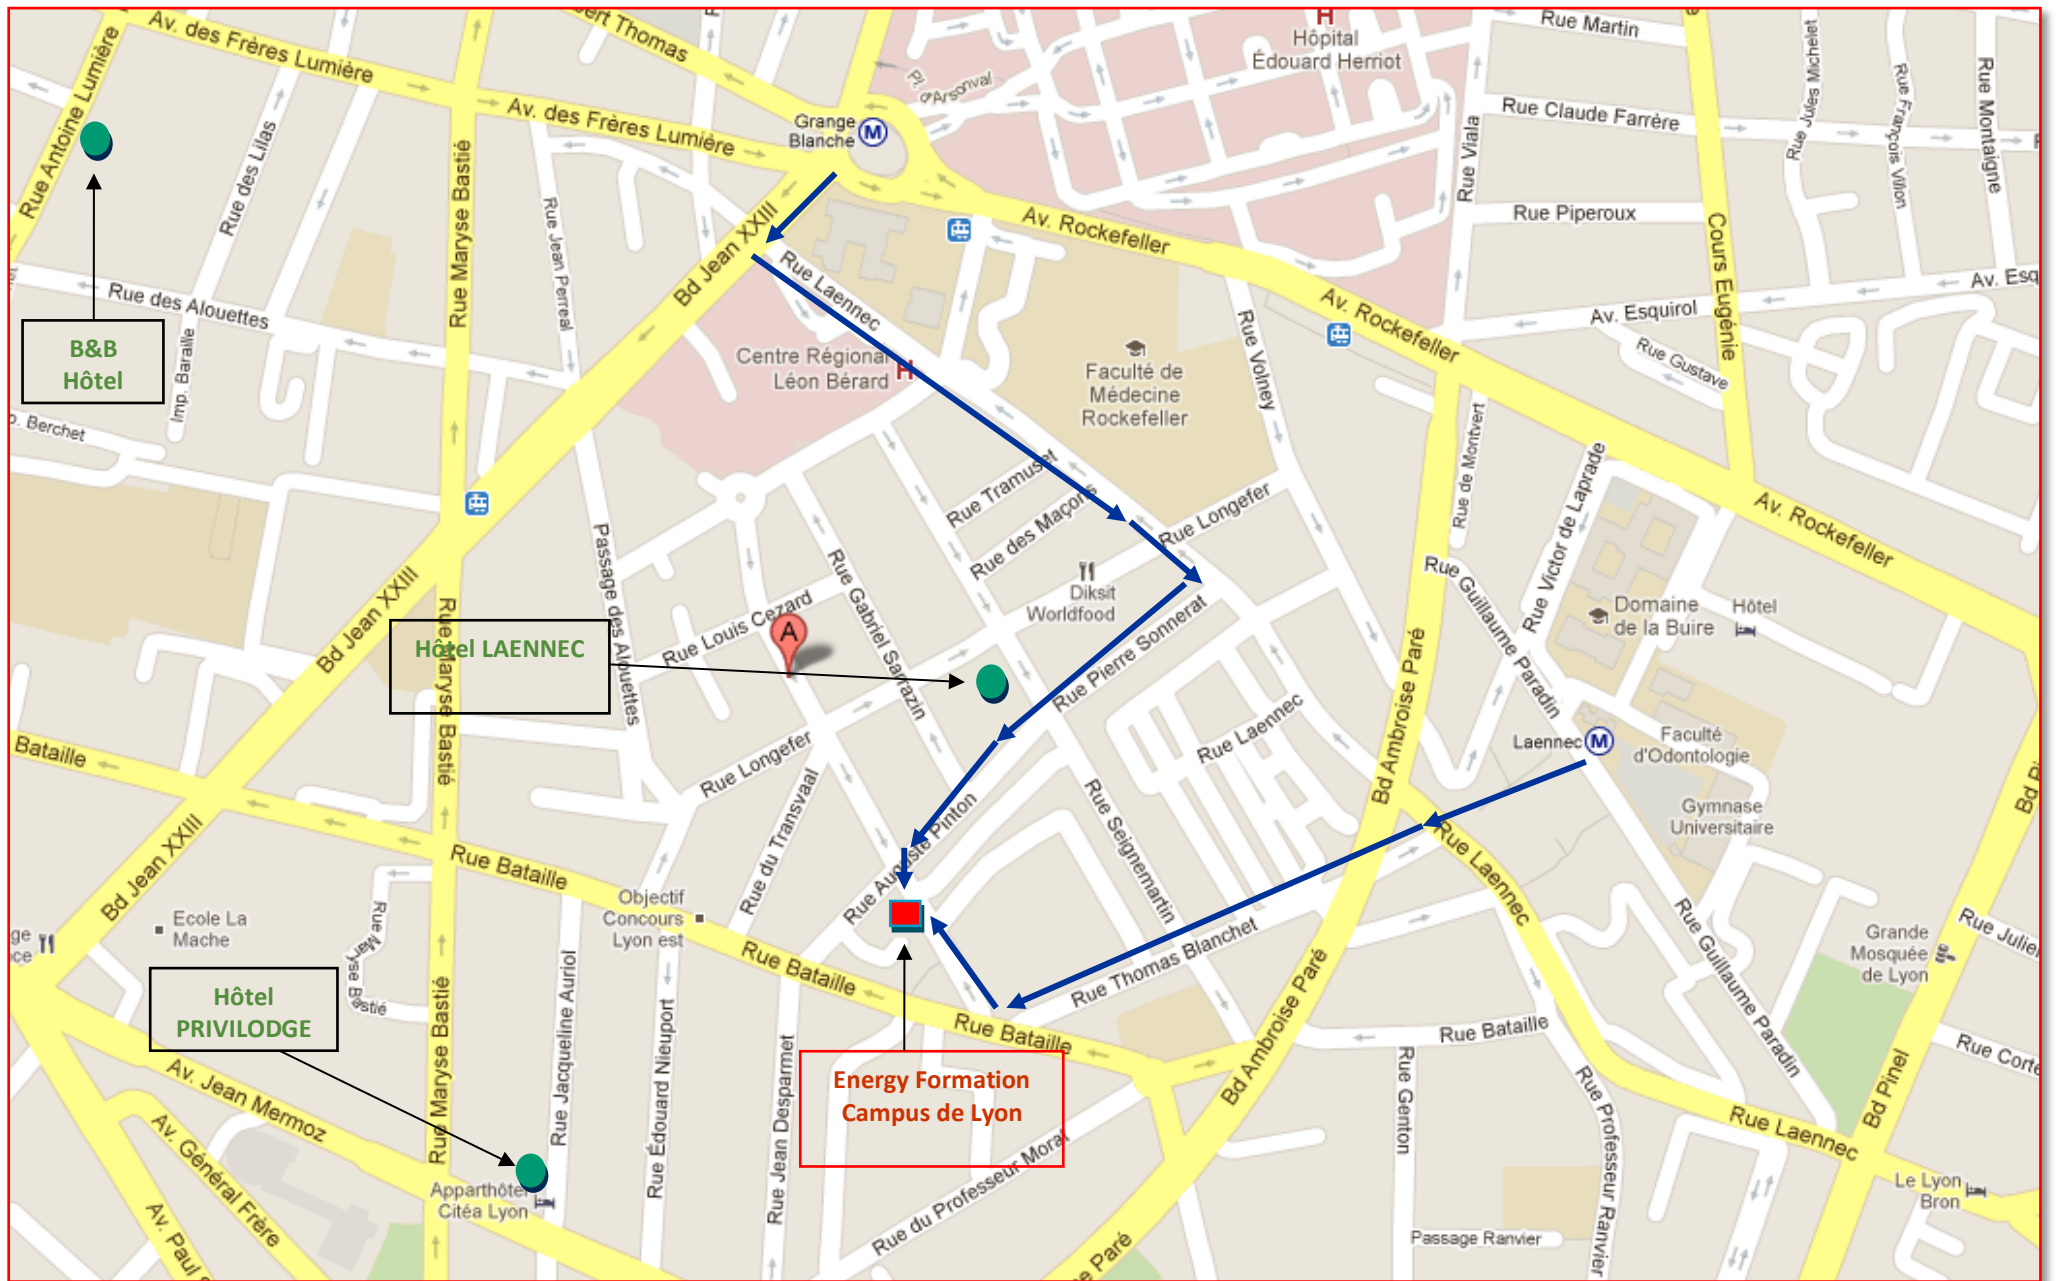

➔ Accès depuis les stations de métro

● Localisation des hôtels