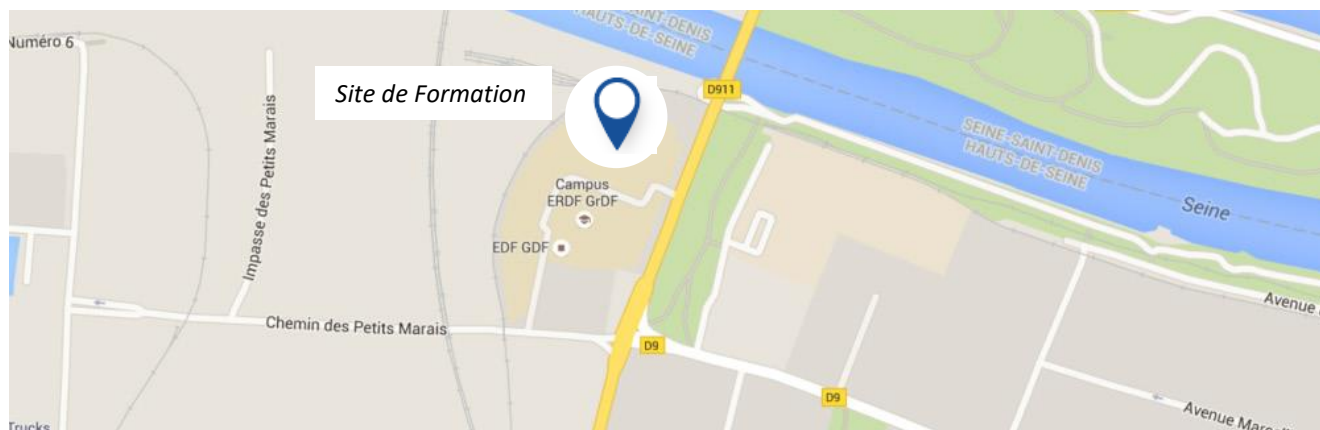

CAMPUS DE GENNEVILLIERS

LOCALISATION

GRDF Energy Formation

143, avenue Marcel Paul - 92230 GENNEVILLIERS
Accueil : 01 40 85 69 10 - Fax : 01 40 85 69 25

ACCEDER AU CAMPUS DE FORMATION

Par la route

- Coordonnées GPS : 48°94' N - 2°30' W

Par les transports en commun

■ RER

- Ligne C direction Pontoise - Montigny Beauchamp

Descendre à la station Epinay sur Seine

Rejoindre le site à pied (env. 15 min)

ou Prendre l'un des bus suivants : 138 direction Porte de Clichy, 238 direction Pont de Levallois, 261 direction Mairie de Villeneuve-la-Garenne. Descendre à l'arrêt « Dequevauvillers ».