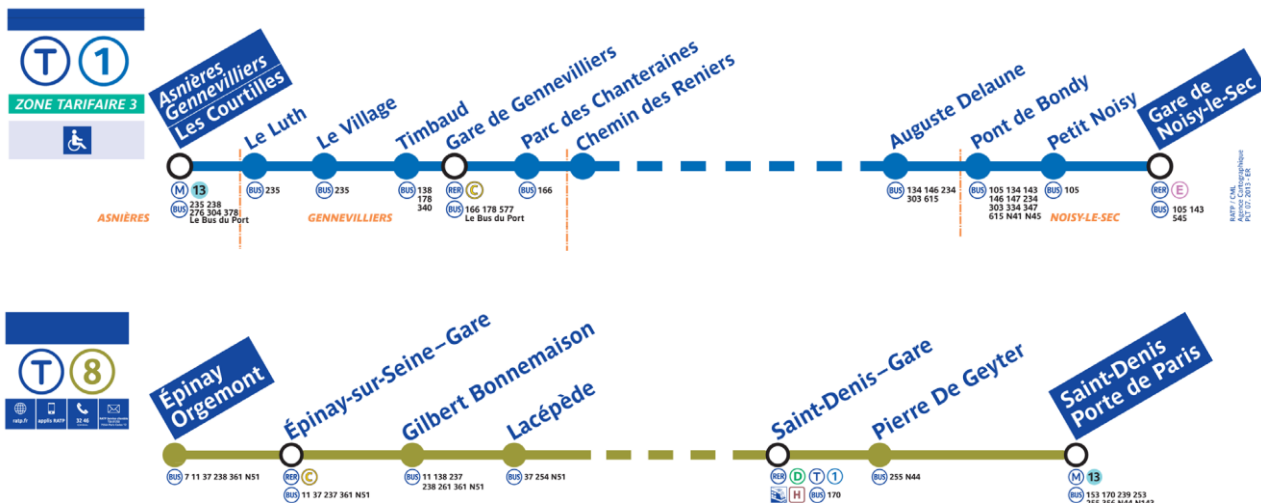

Par les transports en commun

■ RER

- Ligne C direction Pontoise - Montigny Beauchamp

Descendre à la station Epinay sur Seine

Rejoindre le site à pied (env. 15 min)

ou Prendre l'un des bus suivants : 138 direction Porte de Clichy, 238 direction Pont de Levallois, 261 direction Mairie de Villeneuve-la-Garenne. Descendre à l'arrêt « Dequevauvillers ».

Descendre à l'arrêt « Les Courtilles »

Prendre le bus 238 direction Saint Gratien

Descendre à l'arrêt « Dequevauvillers »

■ Transilien à Paris Gare Nord

Prendre la ligne H (en surface) direction : Persan Beaumont ou Luzarches ou Montsoult-Mafliers ou Sarcelles-Saint-Brice ou Saint-Leu-la-Forêt

Descendre à la station Saint-Denis

■ Tramway

- De la gare de Saint-Denis, prendre le tramway T1 direction les Courtilles

Descendre à l'arrêt « Rond-Point Pierre Timbaud »,

Prendre le bus 138 direction Gare d'Ermont-Eaubonne

Descendre à l'arrêt Dequevauvillers

Ou

- De la gare Saint-Denis, prendre le tramway T8 direction Epinay-Orgemont

Descendre à l'arrêt « Gilbert Bonnemaïson,

Prendre l'avenue du 18 juin 1940 en direction de Gennevilliers (15 mn à pied).